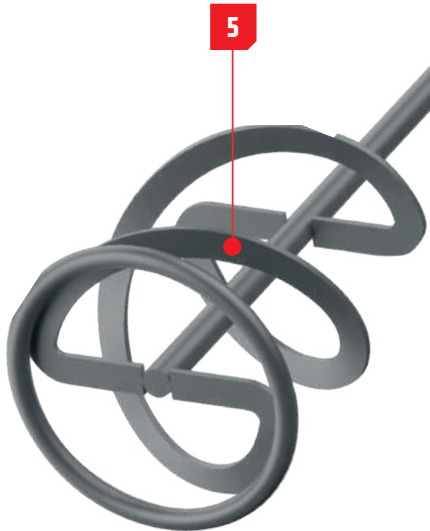

3 Set

4 Grout

5 Clean

PRODUCTINFORMATIE

▶ **SUPERPRO** ◀

KENMERKEN

- 1** RUBI's meest krachtige mixer met 2100 watt.
- 2** Progressieve schakelaar (toerentalregeling) om het mengen van elk materiaal te OPTIMALISEREN.
- 3** Uitgerust met een mechanische versnellingsbak met 2 versnellingen (490/880 rpm).
- 4** Dubbele greep met een bi-materiaal handvat dat meer ERGONOMIE, COMFORT en STABILITEIT biedt